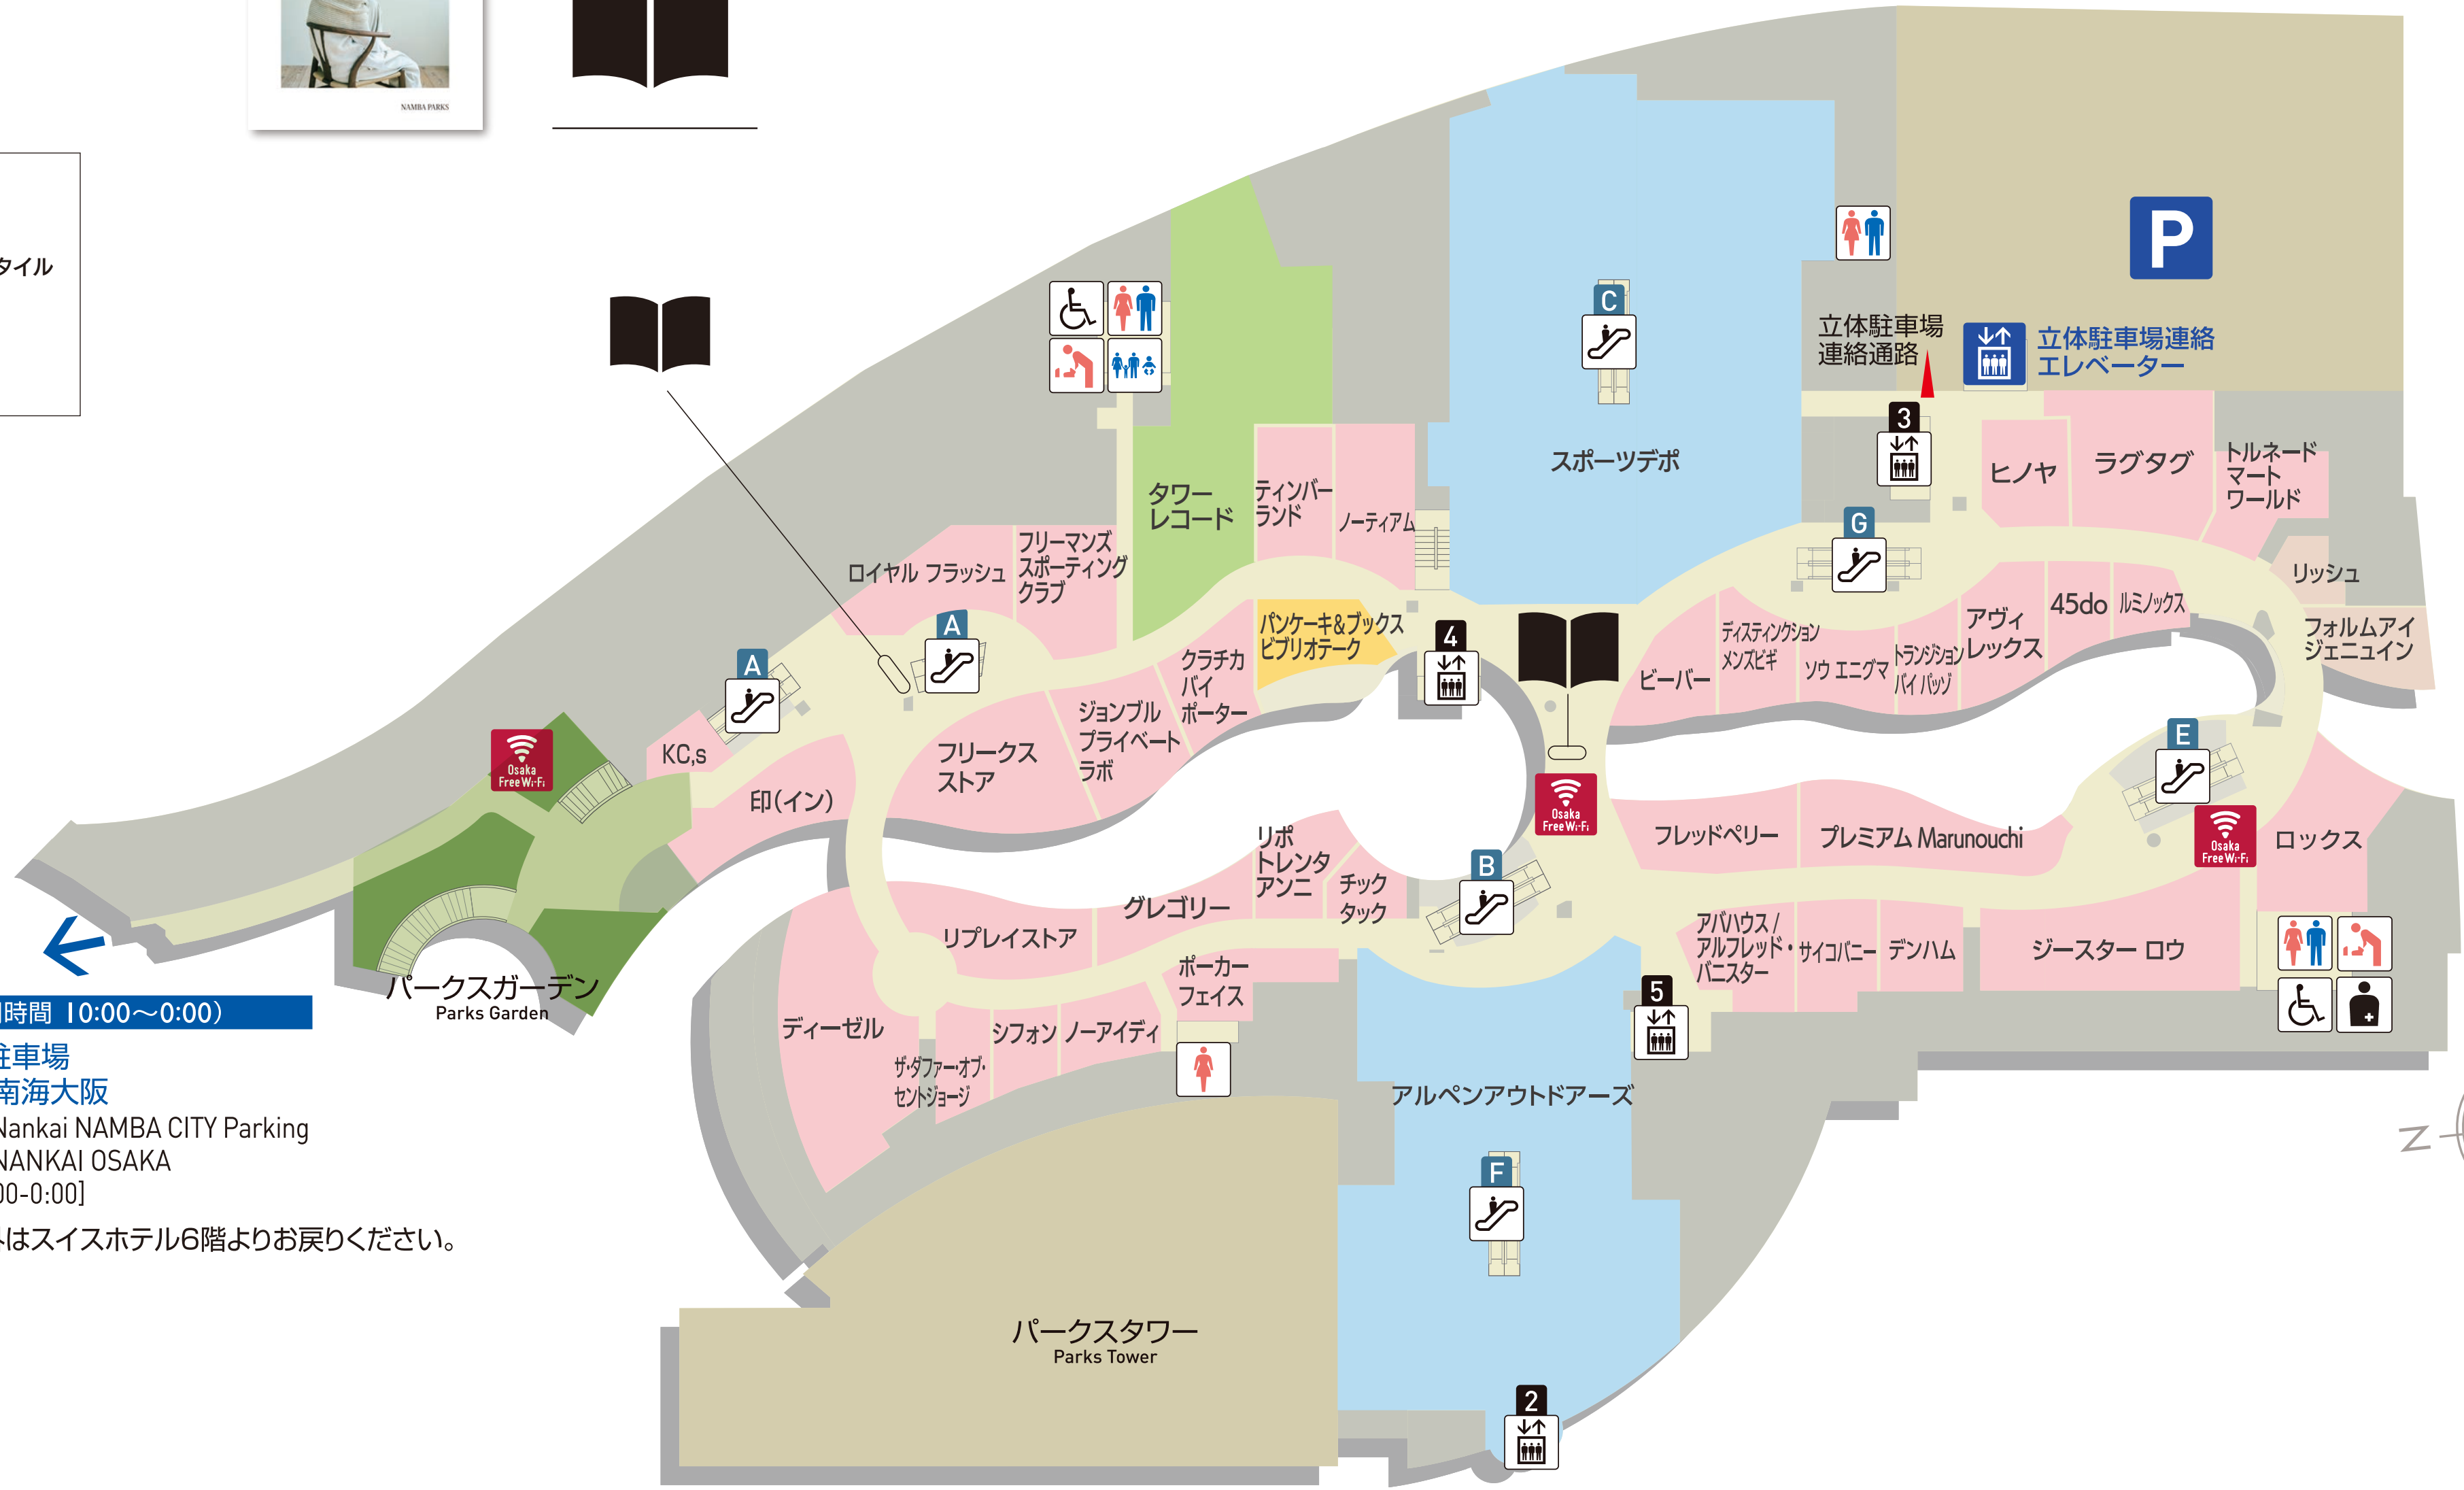

# 2F

BOOK  
設置場所

- ファッション & グッズ
- コスメ & ビューティー
- インテリア & ライフスタイル
- スポーツ & アウトドア
- サービス
- グルメ

※のショップは駐車場サービス対象外です。

## BOOK 設置場所

- ファッション & グッズ
- コスメ & ビューティー
- インテリア & ライフスタイル
- スポーツ & アウトドア
- サービス
- グルメ

## BOOK 設置場所

- ファッション&グッズ
- コスメ&ビューティー
- インテリア&ライフスタイル
- スポーツ&アウトドア
- サービス
- グルメ

連絡通路 (利用時間 10:00~0:00)

なんばCITY駐車場  
スイスホテル南海大阪  
Accessway for Nankai NAMBA CITY Parking  
and Swissôtel NANKAI OSAKA  
[Open time 10:00-0:00]

# 5F

BOOK  
設置場所

- ファッション & グッズ
- コスメ & ビューティー
- インテリア & ライフスタイル
- スポーツ & アウトドア
- サービス
- グルメ