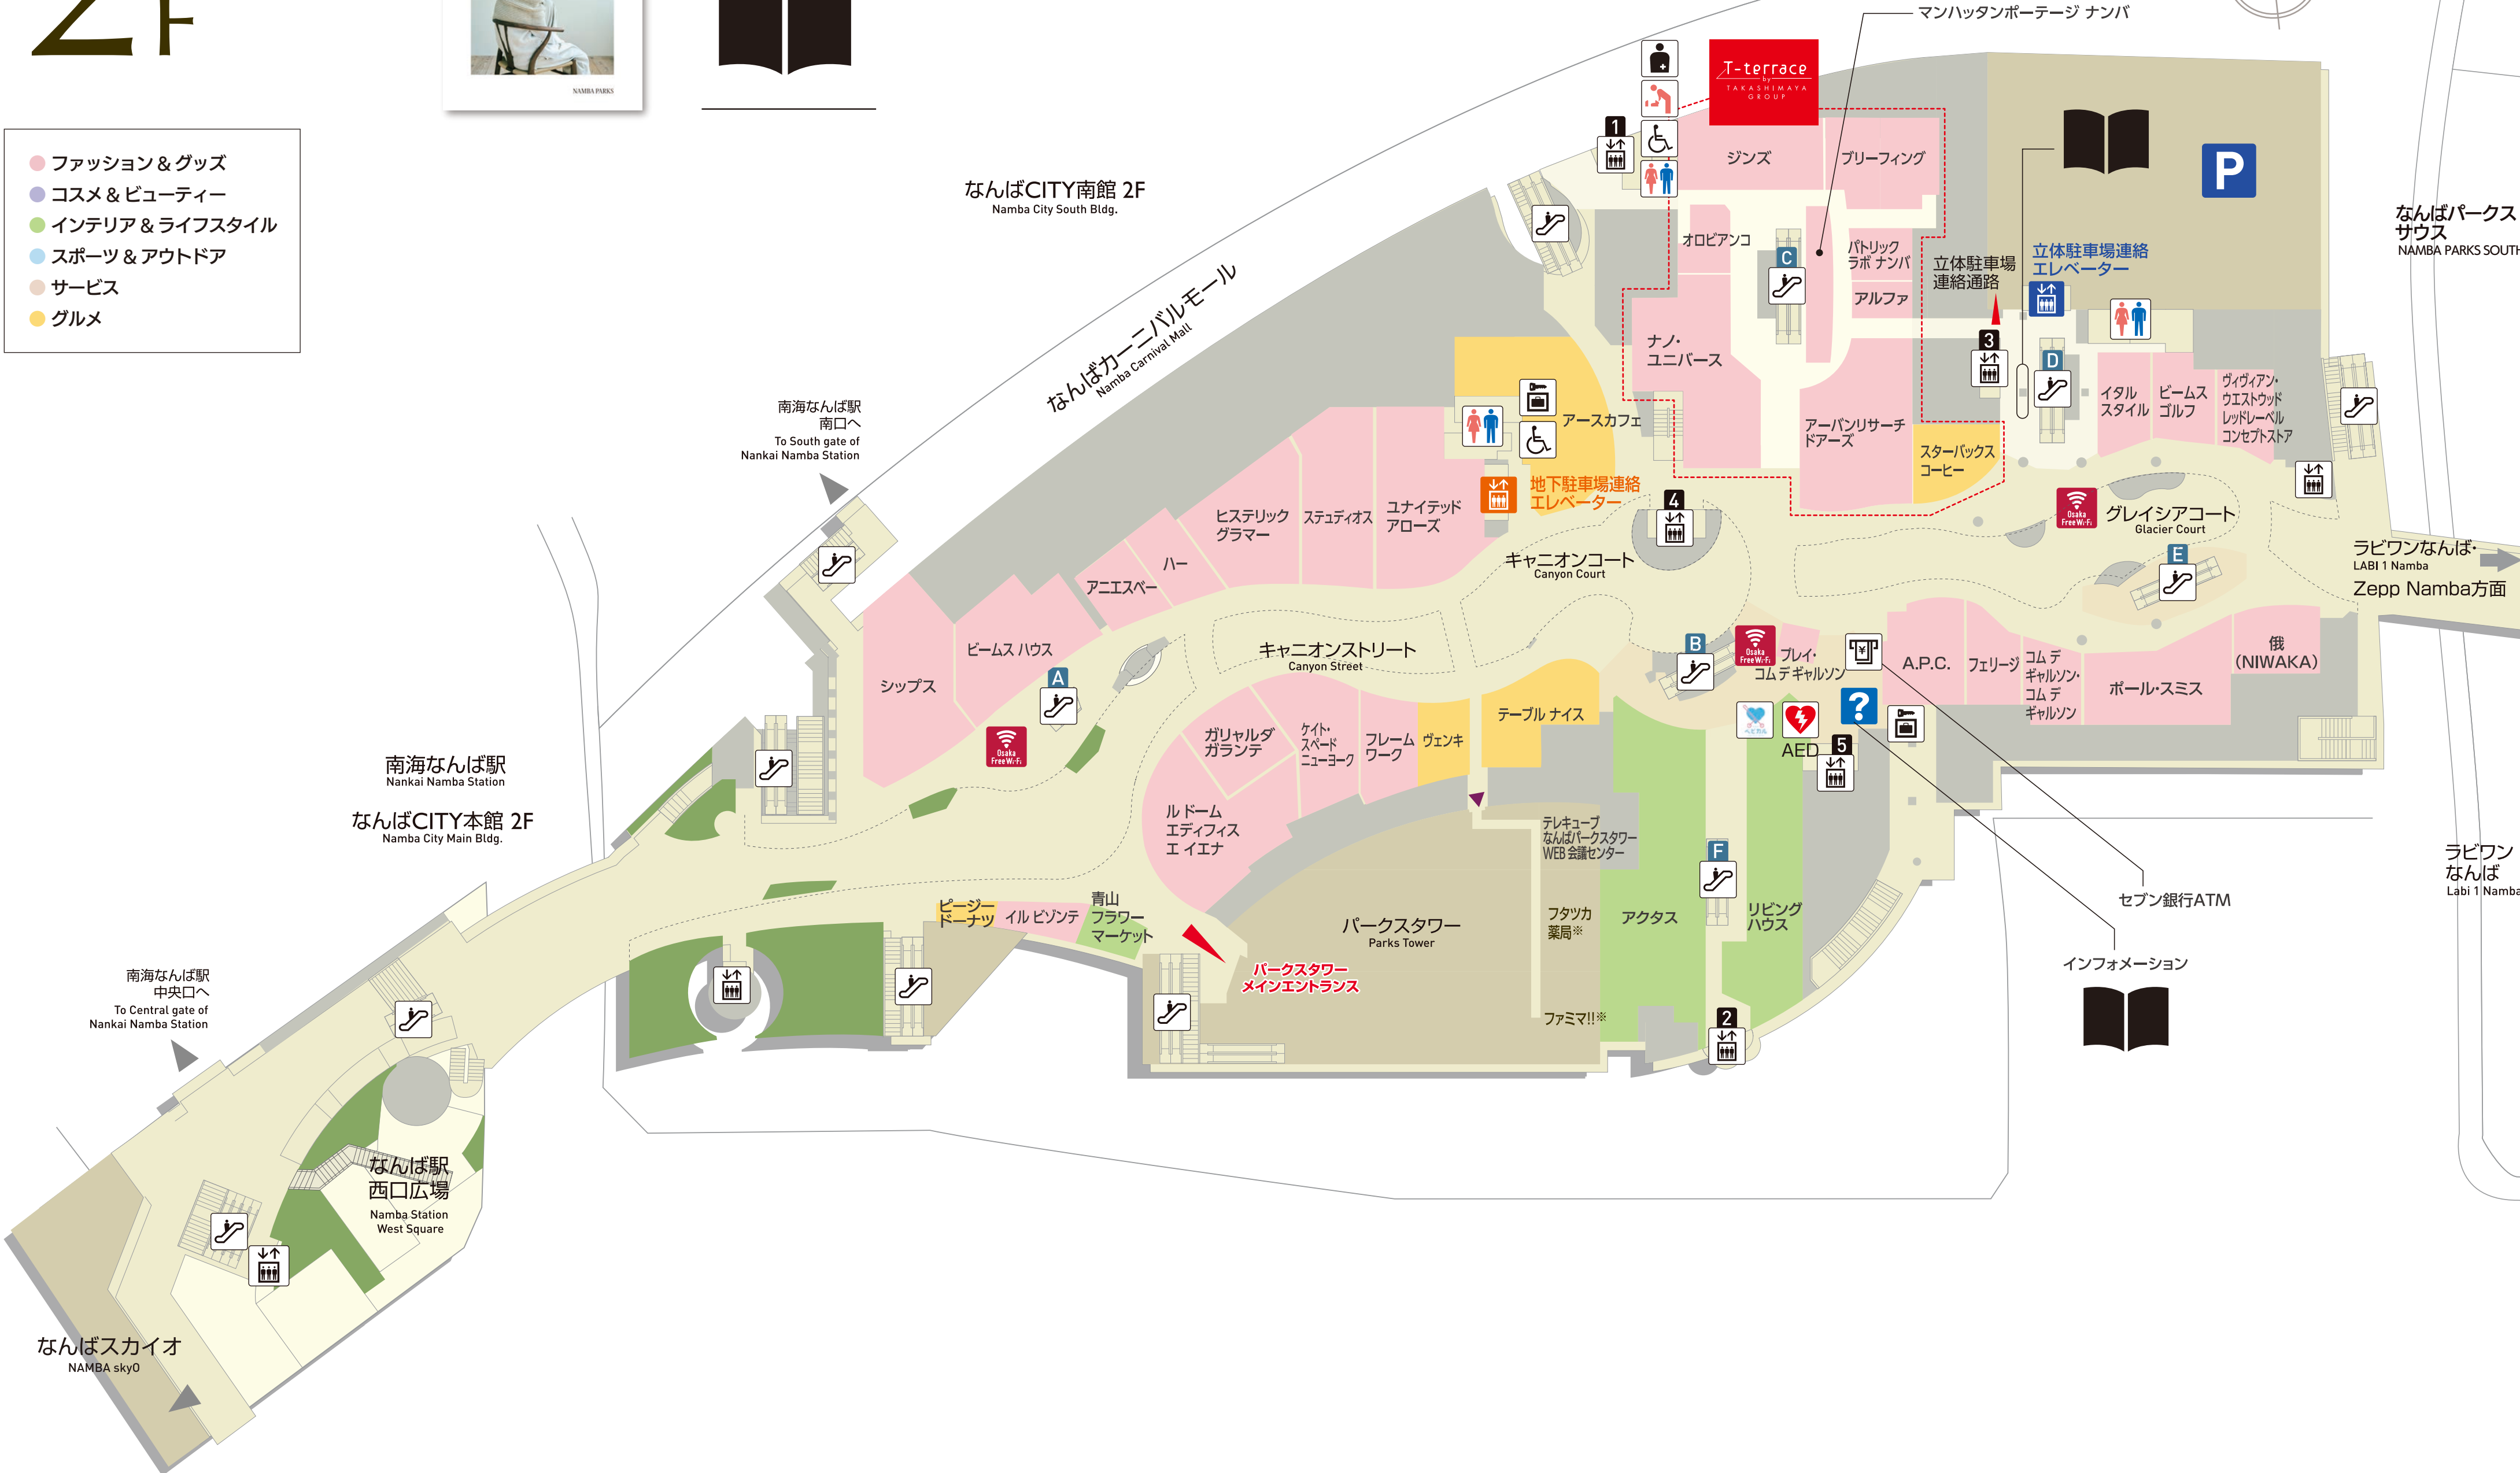

# 2F

BOOK  
設置場所

- ファッション & グッズ
- コスメ & ビューティー
- インテリア & ライフスタイル
- スポーツ & アウトドア
- サービス
- グルメ

※のショップは駐車場サービス対象外です。

## BOOK 設置場所

- ファッション & グッズ
- コスメ & ビューティー
- インテリア & ライフスタイル
- スポーツ & アウトドア
- サービス
- グルメ

## BOOK 設置場所

- ファッション&グッズ
- コスメ&ビューティー
- インテリア&ライフスタイル
- スポーツ&アウトドア
- サービス
- グルメ

連絡通路 (利用時間 10:00~0:00)

なんばCITY駐車場  
スイスホテル南海大阪  
Accessway for Nankai NAMBA CITY Parking  
and Swissôtel NANKAI OSAKA  
[Open time 10:00-0:00]

# 5F

BOOK  
設置場所

- ファッション & グッズ
- コスメ & ビューティー
- インテリア & ライフスタイル
- スポーツ & アウトドア
- サービス
- グルメ